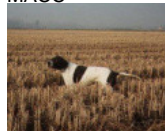

EDY 1991-08-04 (F) LOI PT171935 -
BIANCO NERO MASCHERA GRANDI
MACC