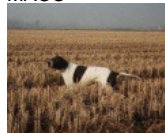

EDY 1991-08-04 (F) LOI PT171935 -
BIANCO NERO MASCHERA GRANDI
MACC