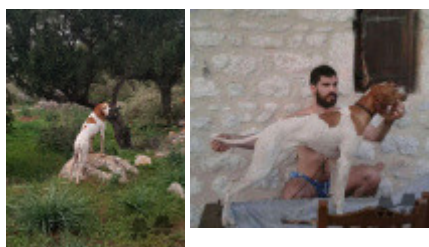

Taux de consanguinité (estimation) : 23.3 %

TITAN (1 X 3) : 0.128998
RIBOT DELLA NOCE (2 X 3,4,5) : 0.081940
HARDY DU BOIS DES PERCHES (3 X 4,5) : 0.015625
FAUNO DEL VENTO (5,5,7 X 6,7,7,8) : 0.001526
ESPERIA DEL VENTO (5,5,6 X 6,6,7,7,8,8,8) : 0.001221
ASSO DEL VENTO (5,6 X 6,7,8,8) : 0.000610
MARCH DELLA CISA (6 X 7,7,7,8) : 0.000488
CELO (5 X 7,7) : 0.000488
OLIMPIA DEL VENTO (6,6,7,7,7,8,8 X 7,7,8,8,8) : 0.000458
VER DE PLAYABARRI (6 X 7,7,8) : 0.000244
CLASTIDIUM ISLO (6,7,7,8,8,8,8 X 7,8,8,8) : 0.000244
UGANDA DEL VENTO (6,6,7,8,8 X 7,8,8,8) : 0.000214
SERNOS DEL BOCIA (6,6,7,8,8 X 7,8,8,8) : 0.000214
BOSS DEL GUERCIO (6,6,7,8 X 7,7,8,8) : 0.000122
CLASTIDIUM ZELLA (7 X 8,8) : 0.000061
CELO DELLA BARAGGIA (7 X 8) : 0.000061
CLASTIDIUM VIB (8 X 8) : 0.000031
POLKA DE LA MAZORRA (8 X 8) : 0.000031

Note : les données ne sont pas garanties. Elles ont été entrées par les membres sans garantie d'exactitude.