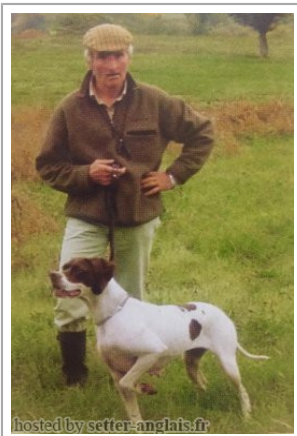

GUNDA VON DER POSTSCHWAIGE

1999-06-29 (F) LOI LO03691
 Couleur : BIANCO ARANCIO
[fiche affixe](#)

hosted by setter-anglais.fr

Père
MILORD DI GROPPPO
 1995-05-25 (M)
 LOI PT190625
 (CH IB, CH(I)B)
 - BIANCO FEGATO ORECCHIE
 PIGMENTAT