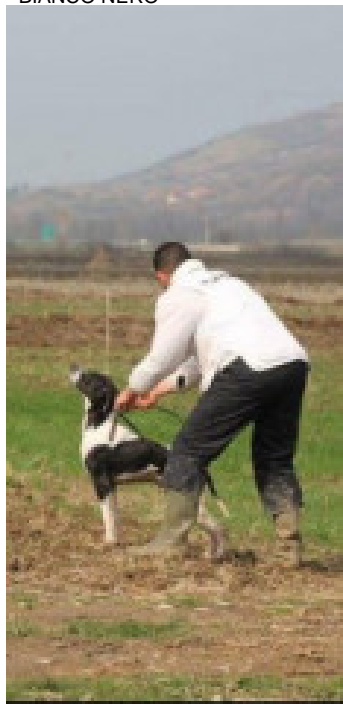

**ODET DEL SARGIADAE**

2014-09-01 (F) LOI LO14150357  
Couleur : BIANCO NERO  
[fiche affixe](#)

hosted by tangor.net

Père  
[MONDO DEL SARGIADAE](#)  
2010-10-02 (M)  
LOI LO10174637  
- BIANCO NERO

[ADMIRAL DEL SARGIADAE](#)  
2007-01-16 (M) LOI LO0757556 -  
BIANCO ARANCIO