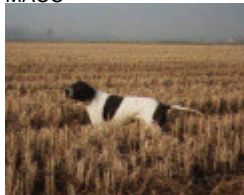

EDY 1991-08-04 (F) LOI PT171935 -
BIANCO NERO MASCHERA GRANDI
MACC