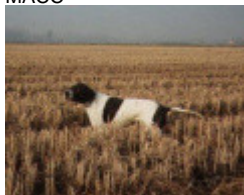

[EDY](#) 1991-08-04 (F) LOI PT171935 -
BIANCO NERO MASCHERA GRANDI
MACC

[ASTOR DELLA MARCIOLA](#)
1982-11-30 (M) LOI PT126190 -
BIANCO NERO

[AMOA DEL VENTO](#) 1984-08-17 (F)
LOI PT132884 (Camp. Ripr.) - BIANCO
E NERO MASCHERA PICCHIETT