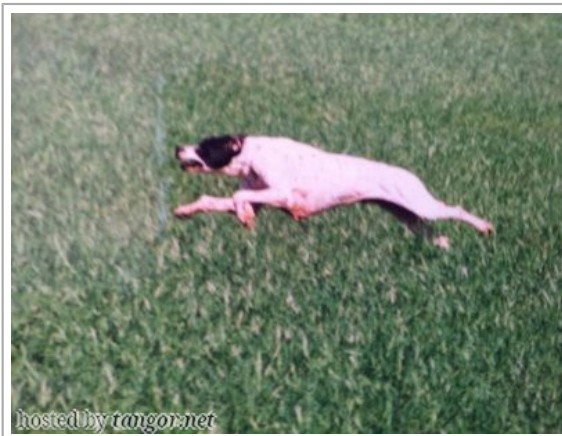

**ORFEO DEL SOLE**

1997-06-01 (M) LOI LO989990

Couleur : BIANCO NERO MASCHERA SIMMETRICA

[fiche affixe](#)

Père

**RIBOT DELLA NOCE**

1995-04-25 (M)

LOI PT189608