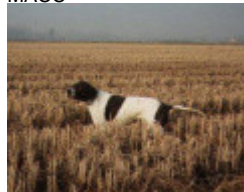

EDY 1991-08-04 (F) LOI PT171935 -
BIANCO NERO MASCHERA GRANDI
MACC