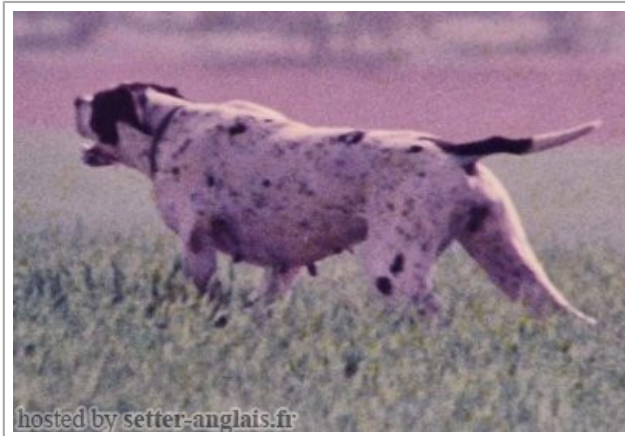

DEA DEL CELO

1998-10-03 (F) LOI LO9964215
 Couleur : BIANCO NERO / Titres : Ch. Int. Lav.
[fiche affixe](#)

Père
AIRONE DEL CELO
 1996-02-01 (M)
 LOI PT193720
 - BIANCO NERO

HARDY DU BOIS DES PERCHES
 1992-08-10 (M) LOF 986375 (CH IT) -
 Fau. PBI.TLi.

RUMBA DEL GALOPPATORE
 1989-01-06 (F) LOI PT156878 -
 BIANCO NERO MASCHERA CHIUSA
 CORP

TIBET DE LA LEMBAZ 1982-01-18
 (M) SHSB348366 (CH IB, CHIT, CH GQ)

FAONA DES BUVEURS D'AIR
 1990-07-20 (F) LOF 64444/10164 -
 Fau. PBI.Env.