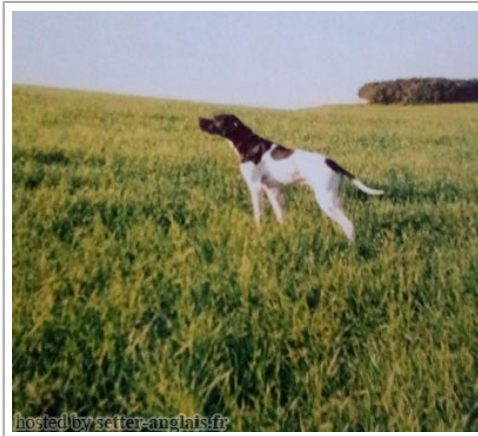

ATOM DI SAN PELLEGRINO

1999-05-26 (M) LOI LO99163736
 Couleur : BIANCO NERO GRANDE QUADRIFOGLIO
[fiche affixe](#)

<p>Père <u>HARDY DU BOIS DES PERCHES</u> 1992-08-10 (M) LOF 986375 (CH IT) - Fau. PBI.TLi.</p> 	<p><u>TIBET DE LA LEMBAZ</u> 1982-01-18 (M) SHSB348366 (CH IB, CHIT, CH GQ)</p> 	<p><u>MANDRAKE (M)</u></p> 	<p><u>LOR (M)</u></p>
	<p><u>FAONA DES BUVEURS D'AIR</u> 1990-07-20 (F) LOF 64444/10164 - Fau. PBI.Env.</p> 	<p><u>RADE DE LA LEMBAZ (F)</u></p>	<p><u>ONYPX DE LA LEMBAZ (M)</u></p> 
		<p><u>BINGO DE LA VALLEE DU FREMUR</u> 1986-05-19 (M) LOF 56696/6612 (TR) - Fau. PBI.TLi.</p>	<p><u>ALFA DELLA MOLLE (F)</u></p>
		<p><u>ASTRA DU VIVIER DU FIEUX</u> 1985-12-15 (F) LOF 54889/7832 - Fau. PBI.TLi.</p> 	<p><u>VER DE PLAYABARRI</u> 1984-02-08 (M) LOF 58593/6648- (CHIT, CH GQ, TR) - Fau. PBI.Env.</p>
			<p><u>VANESSA DE LA LEMBAZ</u> 1984-02-01 (F) LOF 55002/7100 - Noi. PBI.TLi.</p>
			<p><u>MARCH DELLA CISA</u> 1981-04-04 (M) LOI 109927 (CH IB, CHIT, CH GQ, TR) - Noi Pbl Env</p>
			<p><u>WHITEFIELD HESTER</u> 1983-06-23 (F) LOF 53313/6629 (TR) - Fau. PBI.Env.</p>