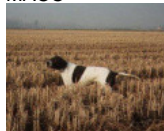

EDY 1991-08-04 (F) LOI PT171935 -
BIANCO NERO MASCHERA GRANDI
MACC