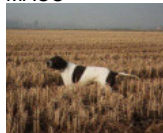

**EDY** 1991-08-04 (F) LOI PT171935 -  
BIANCO NERO MASCHERA GRANDI  
MACC

**BONITO** 1992-07-14 (M) LOI  
PT177062 (CH GQ, Ch. Int. Lav.) -  
BIANCO NERO MASCHERA CHIUSA  
PUNT

**TETI DI TORRE BRENCOLA**  
1990-10-23 (F) LOI PT168678 -  
BIANCO ARANCIO MASCHERA  
APERTA M