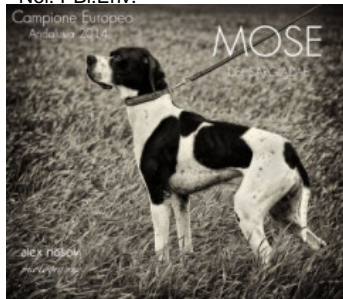

IGIMOS DELLA CERVARA

2014-07-02 (M) LOI LO14129861

Couleur : BIANCO ARANCIO

[fiche affixe](#)

ADMIRAL DEL SARGIADAE
2007-01-16 (M) LOI LO0757556 -
BIANCO ARANCIO

Père
MOSE' DEL SARGIADAE
2010-10-02 (M)
LOI LO10174639
(CH IB, CH IT, CH(I)B, CH(I)T)
- Noi. PBI.Env.

INDIANA DEL SARGIADAE
2002-10-31 (F) LOI LO035161 -
BIANCO MARRONE

ZEN DEL FELTRINO 2003-10-30 (M)
LOI LO0437331 (CH GQ, Ch. Ital. Lav., Ch.
Int. Lav., Camp. Ripr.) - BIANCO
ARANCIO

JAGA 1998-02-20 (F) LOF 98137098 -
BIANCO NERO