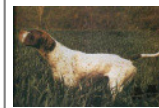

HARDY DU BOIS DES PERCHES

1992-08-10 (M) LOF 986375 (CH IT) -
Fau. PBI.TLI.

**TIBET DE LA
LEMBAZ** 1982-01-18
(M) SHSB348366 (CH
IB, CHIT, CH GQ)

FAONA DES BUVEURS D'AIR

1990-07-20 (F) LOF
64444/10164 - Fau. PBI.Env.

**ARDITO DEL
VENTO** 1989-01-04
(M) LOI PT160123
(CH, Camp. Ripr.) -
BIANCO NERO
TESTA QUASI NERA GRA

IALA DEL CELO 1991-08-16 (F) LOI
PT173525 (CH(IT)T) - BIANCO
FEGATO