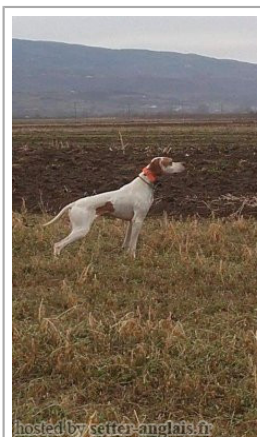

**HEVELINA DELLA CERVARA**

2013-11-23 (F) LOI LO1419975  
 Couleur : BIANCO ARANCIO / Titres : Ch. Ital. Lav.  
[fiche affixe](#)

Père  
**MOSE' DEL SARGIADAE**  
 2010-10-02 (M)  
 LOI LO10174639  
 (CH IB, CH IT, CH(I)B, CH(I)T)  
 - Noi. PBI.Env.