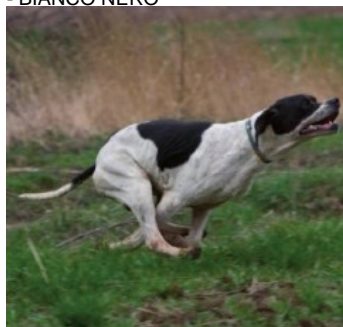

MOIRA DEL CELO

2011-09-10 (F) LOI LO11157026

Couleur : BIANCO FEGATO

[fiche affixe](#)

MILORD DI GROPPPO 1995-05-25 (M)
LOI PT190625 (CH IB, CH(I)B) - BIANCO
FEGATO ORECCHIE PIGMENTAT

Père
URIO DELLE VEDUTE
2004-01-21 (M)
LOI LO0455073
- BIANCO NERO