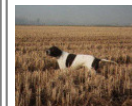

EDY 1991-08-04 (F) LOI
PT171935 - BIANCO
NERO MASCHERA
GRANDI MACC