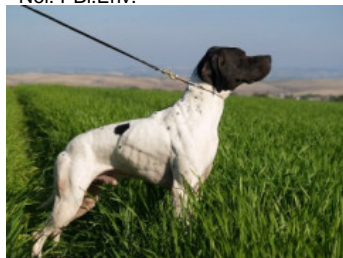

ARISTANI'S KLEMENTINO

2013-10-31 (M) LOI LO13168381

Couleur : BIANCO NERO

[fiche affixe](#)

Père
ARISTANI'S KLEMENT
2008-10-07 (M)

(CH(IT)T)
- Noi. PBI.Env.

TITAN 2001-07-15 (M) LOI
LO01166881 (CH GQ, CH(IT)T) -
BIANCO ARANCIO MASCHERA
CHIUSA E

PETITE 2002-01-08 (F) LOI
LO0231488 (Ch. Ital. Lav., Camp. Ripr.) -
BIANCO NERO CON TESTA NERA
MACCH

RIBOT DELLA NOCE 1995-04-25 (M)
LOI PT189608 (CHIT, CH GQ, CH(IT)T,
CH(IT)B) - BIANCO NERO MASCHERA
SIMMETRICA