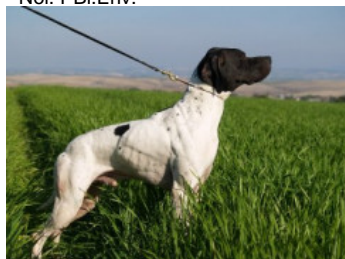

ARISTANI'S KAINO

2014-05-16 (M) LOI LO14102887

Couleur : BIANCO NERO

[fiche affixe](#)

TITAN 2001-07-15 (M) LOI
LO01166881 (CH GQ, CH(IT)T, CH IT) -
BIANCO ARANCIO MASCHERA
CHIUSA E

Père
ARISTANI'S KLEMENT
2008-10-07 (M)

(CH(IT)T)

- Noi. PBI.Env.

PETITE 2002-01-08 (F) LOI
LO0231488 (Ch. Ital. Lav., Camp. Ripr.) -
BIANCO NERO CON TESTA NERA
MACCH

RIBOT DELLA NOCE 1995-04-25 (M)
LOI PT189608 (CHIT, CH GQ, CH(IT)T,
CH(IT)B) - BIANCO NERO MASCHERA
SIMMETRICA