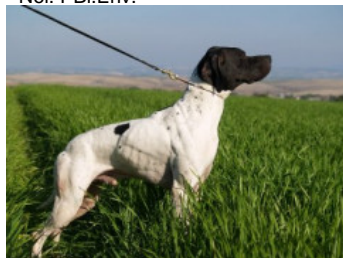

**ARISTANI'S KAINO**

2014-05-16 (M) LOI LO14102887

Couleur : BIANCO NERO

[fiche affixe](#)

Père  
**ARISTANI'S KLEMENT**  
2008-10-07 (M)

(CH(IT)T)  
- Noi. PBI.Env.

**TITAN** 2001-07-15 (M) LOI  
LO01166881 (CH GQ, CH(IT)T) -  
BIANCO ARANCIO MASCHERA  
CHIUSA E