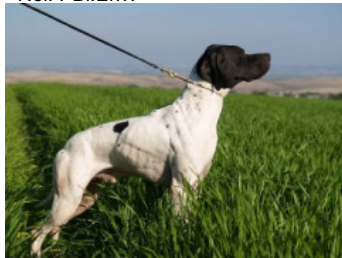

**ARISTANI'S KOMETA**

2015-12-16 (F) LOI LO1628294  
 Couleur : BIANCO NERO  
[fiche affiche](#)

Père  
[ARISTANI'S KLEMENT](#)  
 2008-10-07 (M)

(CH(IT)T)  
 - Noi. PBI.Env.

[TITAN](#) 2001-07-15 (M) LOI  
 LO01166881 (CH GQ, CH(IT)T) -  
 BIANCO ARANCIO MASCHERA  
 CHIUSA E

[PETITE](#) 2002-01-08 (F) LOI  
 LO0231488 (Ch. Ital. Lav., Camp. Ripr.) -  
 BIANCO NERO CON TESTA NERA  
 MACCH

[RIBOT DELLA NOCE](#) 1995-04-25 (M)  
 LOI PT189608 (CHIT, CH GQ, CH(IT)T,  
 CH(IT)B) - BIANCO NERO MASCHERA  
 SIMMETRICA