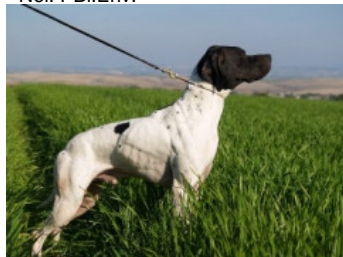

ARISTANI'S KRISTY

2011-07-31 (F) LOI LO11130130

Couleur : BIANCO NERO

[fiche affixe](#)

TITAN 2001-07-15 (M) LOI
LO01166881 (CH GQ, CH(IT)T, CH IT) -
BIANCO ARANCIO MASCHERA
CHIUSA E

Père
ARISTANI'S KLEMENT
2008-10-07 (M)

(CH(IT)T)

- Noi. PBI.Env.

PETITE 2002-01-08 (F) LOI
LO0231488 (Ch. Ital. Lav., Camp. Ripr.) -
BIANCO NERO CON TESTA NERA
MACCH

RIBOT DELLA NOCE 1995-04-25 (M)
LOI PT189608 (CHIT, CH GQ, CH(IT)T,
CH(IT)B) - BIANCO NERO MASCHERA
SIMMETRICA