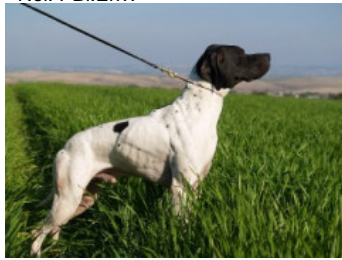

**ARISTANI'S KRETA**

2014-05-16 (F) LOI LO14102869

Couleur : BIANCO NERO

[fiche affixe](#)

Père  
**ARISTANI'S KLEMENT**  
2008-10-07 (M)

(CH(IT)T)  
- Noi. PBI.Env.

**TITAN** 2001-07-15 (M) LOI  
LO01166881 (CH GQ, CH(IT)T) -  
BIANCO ARANCIO MASCHERA  
CHIUSA E

**PETITE** 2002-01-08 (F) LOI  
LO0231488 (Ch. Ital. Lav., Camp. Ripr.) -  
BIANCO NERO CON TESTA NERA  
MACCH

**RIBOT DELLA NOCE** 1995-04-25 (M)  
LOI PT189608 (CHIT, CH GQ, CH(IT)T,  
CH(IT)B) - BIANCO NERO MASCHERA  
SIMMETRICA