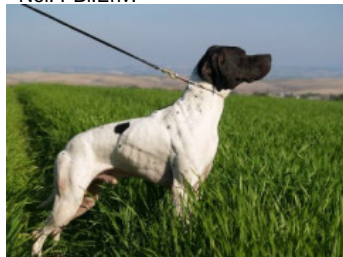

RONNY DI CASA SIGILLI

2014-02-14 (M) LOI LO1467981

Couleur : BIANCO NERO

[fiche affixe](#)

TITAN 2001-07-15 (M) LOI
LO01166881 (CH GQ, CH(IT)T) -
BIANCO ARANCIO MASCHERA
CHIUSA E

Père
ARISTANI'S KLEMENT
2008-10-07 (M)

(CH(IT)T)
- Noi. PBI.Env.

PETITE 2002-01-08 (F) LOI
LO0231488 (Ch. Ital. Lav., Camp. Ripr.) -
BIANCO NERO CON TESTA NERA
MACCH

RIBOT DELLA NOCE 1995-04-25 (M)
LOI PT189608 (CHIT, CH GQ, CH(IT)T,
CH(IT)B) - BIANCO NERO MASCHERA
SIMMETRICA