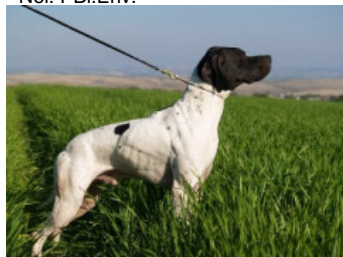

ARISTANI'S KYLER

2013-01-01 (M) LOI LO1337911
Couleur : BIANCO NERO
[fiche affixe](#)

Père
ARISTANI'S KLEMENT
2008-10-07 (M)
(CH(IT)T)
- Noi. PBI.Env.

TITAN 2001-07-15 (M) LOI
LO01166881 (CH GQ, CH(IT)T) -
BIANCO ARANCIO MASCHERA
CHIUSA E

PETITE 2002-01-08 (F) LOI
LO0231488 (Ch. Ital. Lav., Camp. Ripr.) -
BIANCO NERO CON TESTA NERA
MACCH

RIBOT DELLA NOCE 1995-04-25 (M)
LOI PT189608 (CHIT, CH GQ, CH(IT)T,
CH(IT)B) - BIANCO NERO MASCHERA
SIMMETRICA