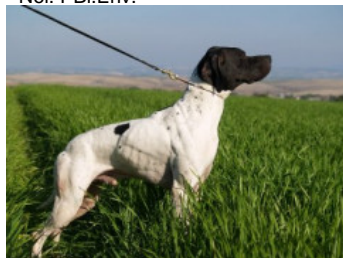

ARISTANI'S KHILOE'

2014-05-16 (F) LOI LO14102862

Couleur : BIANCO NERO

[fiche affixe](#)

Père
ARISTANI'S KLEMENT
2008-10-07 (M)

(CH(IT)T)
- Noi. PBI.Env.

TITAN 2001-07-15 (M) LOI
LO01166881 (CH GQ, CH(IT)T) -
BIANCO ARANCIO MASCHERA
CHIUSA E

PETITE 2002-01-08 (F) LOI
LO0231488 (Ch. Ital. Lav., Camp. Ripr.) -
BIANCO NERO CON TESTA NERA
MACCH

RIBOT DELLA NOCE 1995-04-25 (M)
LOI PT189608 (CHIT, CH GQ, CH(IT)T,
CH(IT)B) - BIANCO NERO MASCHERA
SIMMETRICA