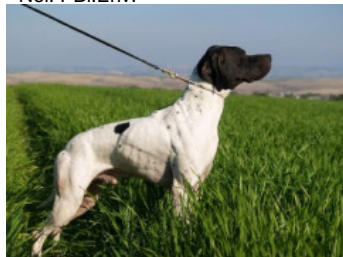

ARISTANI'S KHILOE'

2014-05-16 (F) LOI LO14102862

Couleur : BIANCO NERO

[fiche affixe](#)

TITAN 2001-07-15 (M) LOI
LO01166881 (CH GQ, CH(IT)T) -
BIANCO ARANCIO MASCHERA
CHIUSA E

Père
ARISTANI'S KLEMENT
2008-10-07 (M)

(CH(IT)T)
- Noi. PBI.Env.

PETITE 2002-01-08 (F) LOI
LO0231488 (Ch. Ital. Lav., Camp. Ripr.) -
BIANCO NERO CON TESTA NERA
MACCH

RIBOT DELLA NOCE 1995-04-25 (M)
LOI PT189608 (CHIT, CH GQ, CH(IT)T,
CH(IT)B) - BIANCO NERO MASCHERA
SIMMETRICA