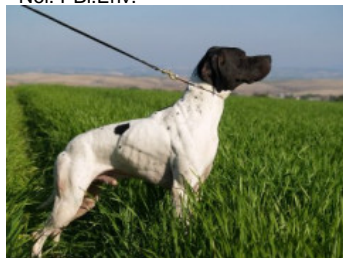

ARISTANI'S KNIPE

2015-05-10 (M) LOI LO15103745

Couleur : BIANCO NERO

[fiche affixe](#)

Père
ARISTANI'S KLEMENT
2008-10-07 (M)

(CH(IT)T)
- Noi. PBI.Env.

TITAN 2001-07-15 (M) LOI
LO01166881 (CH GQ, CH(IT)T) -
BIANCO ARANCIO MASCHERA
CHIUSA E

PETITE 2002-01-08 (F) LOI
LO0231488 (Ch. Ital. Lav., Camp. Ripr.) -
BIANCO NERO CON TESTA NERA
MACCH

RIBOT DELLA NOCE 1995-04-25 (M)
LOI PT189608 (CHIT, CH GQ, CH(IT)T,
CH(IT)B) - BIANCO NERO MASCHERA
SIMMETRICA