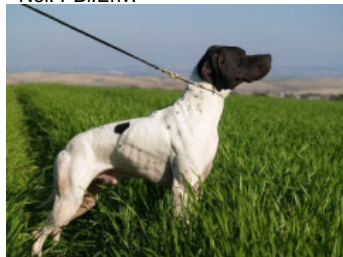

**ARISTANI'S KNIPE**

2015-05-10 (M) LOI LO15103745

Couleur : BIANCO NERO

[fiche affixe](#)

**TITAN** 2001-07-15 (M) LOI  
LO01166881 (CH GQ, CH(IT)T) -  
BIANCO ARANCIO MASCHERA  
CHIUSA E

Père  
**ARISTANI'S KLEMENT**  
2008-10-07 (M)

(CH(IT)T)  
- Noi. PBI.Env.

**PETITE** 2002-01-08 (F) LOI  
LO0231488 (Ch. Ital. Lav., Camp. Ripr.) -  
BIANCO NERO CON TESTA NERA  
MACCH

**RIBOT DELLA NOCE** 1995-04-25 (M)  
LOI PT189608 (CHIT, CH GQ, CH(IT)T,  
CH(IT)B) - BIANCO NERO MASCHERA  
SIMMETRICA