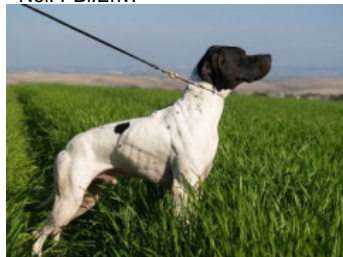

**ARISTANI'S KUIRRA**

2016-08-17 (F) LOI LO16173355

Couleur : BIANCO NERO

[fiche affixe](#)

**TITAN** 2001-07-15 (M) LOI  
LO01166881 (CH GQ, CH(IT)T) -  
BIANCO ARANCIO MASCHERA  
CHIUSA E

Père  
**ARISTANI'S KLEMENT**  
2008-10-07 (M)

(CH(IT)T)

- Noi. PBI.Env.

**PETITE** 2002-01-08 (F) LOI  
LO0231488 (Ch. Ital. Lav., Camp. Ripr.) -  
BIANCO NERO CON TESTA NERA  
MACCH

**RIBOT DELLA NOCE** 1995-04-25 (M)  
LOI PT189608 (CHIT, CH GQ, CH(IT)T,  
CH(IT)B) - BIANCO NERO MASCHERA  
SIMMETRICA