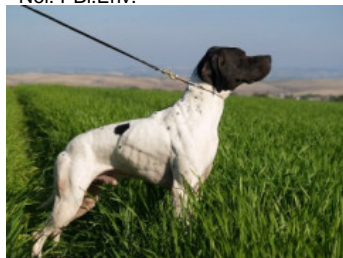

**ARISTANI'S KARMIS**

2011-07-31 (M) LOI LO11130126

Couleur : BIANCO ARANCIO

[fiche affiche](#)

Père  
**ARISTANI'S KLEMENT**  
2008-10-07 (M)

(CH(IT)T)  
- Noi. PBI.Env.

**TITAN** 2001-07-15 (M) LOI  
LO01166881 (CH GQ, CH(IT)T) -  
BIANCO ARANCIO MASCHERA  
CHIUSA E