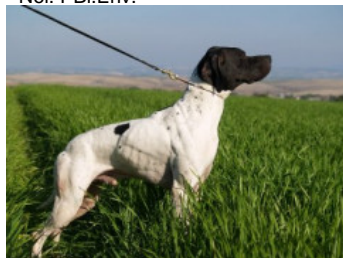

ARISTANI'S KALIPSO

2015-12-16 (F) LOI LO1628307

Couleur : BIANCO NERO

[fiche affixe](#)

Père
ARISTANI'S KLEMENT
2008-10-07 (M)

(CH(IT)T)
- Noi. PBI.Env.

TITAN 2001-07-15 (M) LOI
LO01166881 (CH GQ, CH(IT)T) -
BIANCO ARANCIO MASCHERA
CHIUSA E

PETITE 2002-01-08 (F) LOI
LO0231488 (Ch. Ital. Lav., Camp. Ripr.) -
BIANCO NERO CON TESTA NERA
MACCH

RIBOT DELLA NOCE 1995-04-25 (M)
LOI PT189608 (CHIT, CH GQ, CH(IT)T,
CH(IT)B) - BIANCO NERO MASCHERA
SIMMETRICA