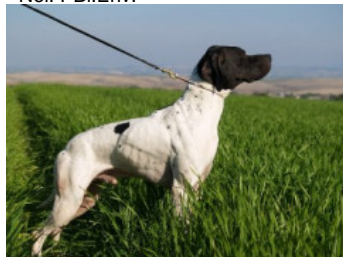

ARISTANI'S KALIPSO

2015-12-16 (F) LOI LO1628307

Couleur : BIANCO NERO

[fiche affixe](#)

TITAN 2001-07-15 (M) LOI
LO01166881 (CH GQ, CH(IT)T, CH IT) -
BIANCO ARANCIO MASCHERA
CHIUSA E

Père
ARISTANI'S KLEMENT
2008-10-07 (M)

(CH(IT)T)
- Noi. PBI.Env.

PETITE 2002-01-08 (F) LOI
LO0231488 (Ch. Ital. Lav., Camp. Ripr.) -
BIANCO NERO CON TESTA NERA
MACCH

RIBOT DELLA NOCE 1995-04-25 (M)
LOI PT189608 (CHIT, CH GQ, CH(IT)T,
CH(IT)B) - BIANCO NERO MASCHERA
SIMMETRICA