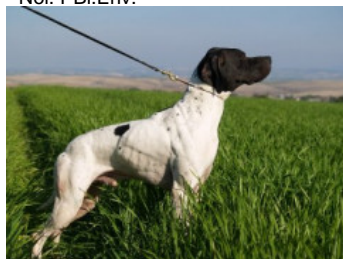

ARISTANI'S KEN

2011-07-31 (M) LOI LO11130127

Couleur : BIANCO NERO

[fiche affixe](#)

TITAN 2001-07-15 (M) LOI
LO01166881 (CH GQ, CH(IT)T, CH IT) -
BIANCO ARANCIO MASCHERA
CHIUSA E

Père
ARISTANI'S KLEMENT
2008-10-07 (M)

(CH(IT)T)
- Noi. PBI.Env.

PETITE 2002-01-08 (F) LOI
LO0231488 (Ch. Ital. Lav., Camp. Ripr.) -
BIANCO NERO CON TESTA NERA
MACCH

RIBOT DELLA NOCE 1995-04-25 (M)
LOI PT189608 (CHIT, CH GQ, CH(IT)T,
CH(IT)B) - BIANCO NERO MASCHERA
SIMMETRICA