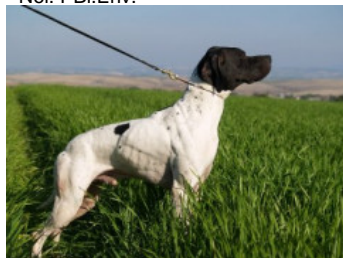

**ARISTANI'S KARONTE**

2011-07-31 (M) LOI LO11130129

Couleur : BIANCO NERO

[fiche affiche](#)

Père  
ARISTANI'S KLEMENT  
2008-10-07 (M)

(CH(IT)T)  
- Noi. PBI.Env.

TITAN 2001-07-15 (M) LOI  
LO01166881 (CH GQ, CH(IT)T) -  
BIANCO ARANCIO MASCHERA  
CHIUSA E

PETITE 2002-01-08 (F) LOI  
LO0231488 (Ch. Ital. Lav., Camp. Ripr.) -  
BIANCO NERO CON TESTA NERA  
MACCH

RIBOT DELLA NOCE 1995-04-25 (M)  
LOI PT189608 (CHIT, CH GQ, CH(IT)T,  
CH(IT)B) - BIANCO NERO MASCHERA  
SIMMETRICA