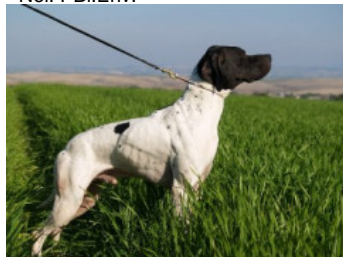

ARISTANI'S KONYA

2015-05-10 (F) LOI LO15103759

Couleur : BIANCO NERO

[fiche affixe](#)

TITAN 2001-07-15 (M) LOI
LO01166881 (CH GQ, CH(IT)T) -
BIANCO ARANCIO MASCHERA
CHIUSA E

Père
ARISTANI'S KLEMENT
2008-10-07 (M)

(CH(IT)T)
- Noi. PBI.Env.

PETITE 2002-01-08 (F) LOI
LO0231488 (Ch. Ital. Lav., Camp. Ripr.) -
BIANCO NERO CON TESTA NERA
MACCH

RIBOT DELLA NOCE 1995-04-25 (M)
LOI PT189608 (CHIT, CH GQ, CH(IT)T,
CH(IT)B) - BIANCO NERO MASCHERA
SIMMETRICA