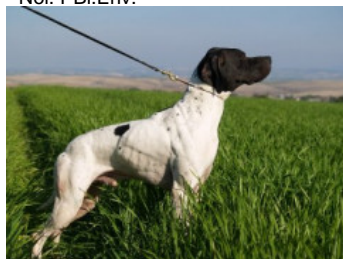

ARISTANI'S KATALANO

2015-06-30 (M) LOI LO15135039

Couleur : BIANCO NERO

[fiche affixe](#)

TITAN 2001-07-15 (M) LOI
LO01166881 (CH GQ, CH(IT)T, CH IT) -
BIANCO ARANCIO MASCHERA
CHIUSA E

Père
ARISTANI'S KLEMENT
2008-10-07 (M)

(CH(IT)T)
- Noi. PBI.Env.

PETITE 2002-01-08 (F) LOI
LO0231488 (Ch. Ital. Lav., Camp. Ripr.) -
BIANCO NERO CON TESTA NERA
MACCH

RIBOT DELLA NOCE 1995-04-25 (M)
LOI PT189608 (CHIT, CH GQ, CH(IT)T,
CH(IT)B) - BIANCO NERO MASCHERA
SIMMETRICA