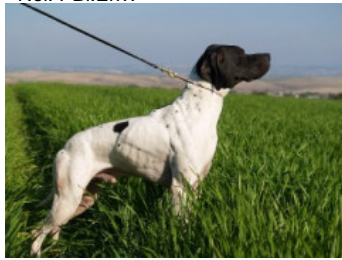

**ARISTANI'S KATALANO**

2015-06-30 (M) LOI LO15135039

Couleur : BIANCO NERO

[fiche affixe](#)

Père  
ARISTANI'S KLEMENT  
2008-10-07 (M)

(CH(IT)T)  
- Noi. PBI.Env.

TITAN 2001-07-15 (M) LOI  
LO01166881 (CH GQ, CH(IT)T) -  
BIANCO ARANCIO MASCHERA  
CHIUSA E

PETITE 2002-01-08 (F) LOI  
LO0231488 (Ch. Ital. Lav., Camp. Ripr.) -  
BIANCO NERO CON TESTA NERA  
MACCH

RIBOT DELLA NOCE 1995-04-25 (M)  
LOI PT189608 (CHIT, CH GQ, CH(IT)T,  
CH(IT)B) - BIANCO NERO MASCHERA  
SIMMETRICA