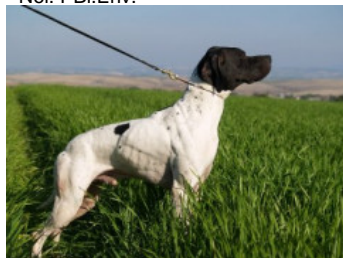

ARISTANI'S KATTY

2015-12-16 (F) LOI LO1628305

Couleur : BIANCO NERO

[fiche affixe](#)

Père
ARISTANI'S KLEMENT
2008-10-07 (M)

(CH(IT)T)
- Noi. PBI.Env.

TITAN 2001-07-15 (M) LOI
LO01166881 (CH GQ, CH(IT)T) -
BIANCO ARANCIO MASCHERA
CHIUSA E

PETITE 2002-01-08 (F) LOI
LO0231488 (Ch. Ital. Lav., Camp. Ripr.) -
BIANCO NERO CON TESTA NERA
MACCH

RIBOT DELLA NOCE 1995-04-25 (M)
LOI PT189608 (CHIT, CH GQ, CH(IT)T,
CH(IT)B) - BIANCO NERO MASCHERA
SIMMETRICA