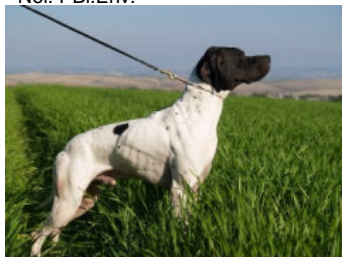

ARISTANI'S KHEETAN

2016-08-17 (M) LOI LO16173346
Couleur : BIANCO NERO
[fiche affixe](#)

TITAN 2001-07-15 (M) LOI
LO01166881 (CH GQ, CH(IT)T, CH IT) -
BIANCO ARANCIO MASCHERA
CHIUSA E

Père
ARISTANI'S KLEMENT
2008-10-07 (M)
(CH(IT)T)
- Noi. PBI.Env.

PETITE 2002-01-08 (F) LOI
LO0231488 (Ch. Ital. Lav., Camp. Ripr.) -
BIANCO NERO CON TESTA NERA
MACCH

RIBOT DELLA NOCE 1995-04-25 (M)
LOI PT189608 (CHIT, CH GQ, CH(IT)T,
CH(IT)B) - BIANCO NERO MASCHERA
SIMMETRICA