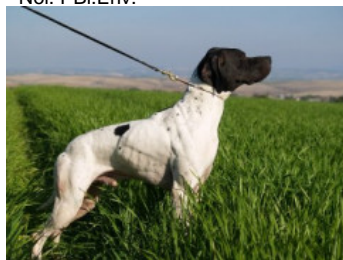

ARISTANI'S KHEETAN

2016-08-17 (M) LOI LO16173346
Couleur : BIANCO NERO
[fiche affixe](#)

hosted by setter-anglais.fr

TITAN 2001-07-15 (M) LOI
LO01166881 (CH GQ, CH(IT)T) -
BIANCO ARANCIO MASCHERA
CHIUSA E

Père
ARISTANI'S KLEMENT
2008-10-07 (M)

(CH(IT)T)
- Noi. PBI.Env.

PETITE 2002-01-08 (F) LOI
LO0231488 (Ch. Ital. Lav., Camp. Ripr.) -
BIANCO NERO CON TESTA NERA
MACCH

RIBOT DELLA NOCE 1995-04-25 (M)
LOI PT189608 (CHIT, CH GQ, CH(IT)T,
CH(IT)B) - BIANCO NERO MASCHERA
SIMMETRICA