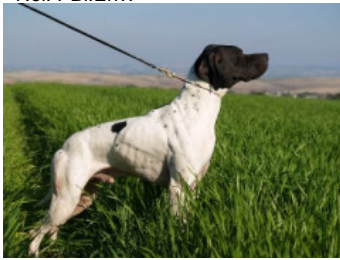

ARISTANI'S KAOKY

2016-08-17 (F) LOI LO16173352
Couleur : BIANCO ARANCIO
[fiche affixe](#)

hosted by setter-anglais.fr

Père
[ARISTANI'S KLEMENT](#)
2008-10-07 (M)

(CH(IT)T)
- Noi. PBI.Env.

[TITAN](#) 2001-07-15 (M) LOI
LO01166881 (CH GQ, CH(IT)T) -
BIANCO ARANCIO MASCHERA
CHIUSA E

[PETITE](#) 2002-01-08 (F) LOI
LO0231488 (Ch. Ital. Lav., Camp. Ripr.) -
BIANCO NERO CON TESTA NERA
MACCH

[RIBOT DELLA NOCE](#) 1995-04-25 (M)
LOI PT189608 (CHIT, CH GQ, CH(IT)T,
CH(IT)B) - BIANCO NERO MASCHERA
SIMMETRICA