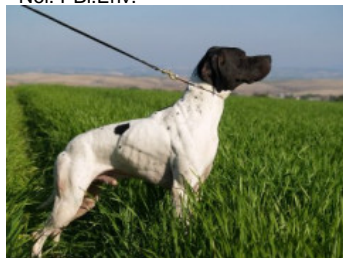

**ARISTANI'S KEROL**

2013-10-31 (F) LOI LO13168399

Couleur : BIANCO NERO

[fiche affixe](#)

Père  
**ARISTANI'S KLEMENT**  
2008-10-07 (M)

(CH(IT)T)  
- Noi. PBI.Env.

**TITAN** 2001-07-15 (M) LOI  
LO01166881 (CH GQ, CH(IT)T) -  
BIANCO ARANCIO MASCHERA  
CHIUSA E