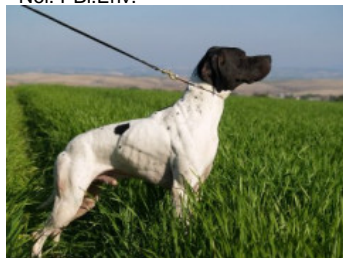

ARISTANI'S KEKO

2013-10-31 (M) LOI LO13168398

Couleur : BIANCO NERO

[fiche affixe](#)

Père
[ARISTANI'S KLEMENT](#)
 2008-10-07 (M)

(CH(IT)T)
 - Noi. PBI.Env.

[TITAN](#) 2001-07-15 (M) LOI
 LO01166881 (CH GQ, CH(IT)T) -
 BIANCO ARANCIO MASCHERA
 CHIUSA E

[PETITE](#) 2002-01-08 (F) LOI
 LO0231488 (Ch. Ital. Lav., Camp. Ripr.) -
 BIANCO NERO CON TESTA NERA
 MACCH

[RIBOT DELLA NOCE](#) 1995-04-25 (M)
 LOI PT189608 (CHIT, CH GQ, CH(IT)T,
 CH(IT)B) - BIANCO NERO MASCHERA
 SIMMETRICA