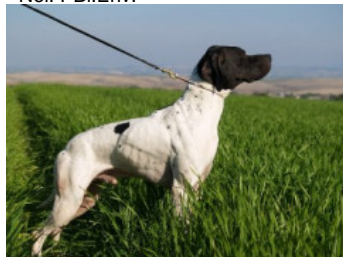

ARISTANI'S KEKO

2013-10-31 (M) LOI LO13168398

Couleur : BIANCO NERO

[fiche affixe](#)

TITAN 2001-07-15 (M) LOI
LO01166881 (CH GQ, CH(IT)T, CH IT) -
BIANCO ARANCIO MASCHERA
CHIUSA E

Père
ARISTANI'S KLEMENT
2008-10-07 (M)

(CH(IT)T)
- Noi. PBI.Env.

PETITE 2002-01-08 (F) LOI
LO0231488 (Ch. Ital. Lav., Camp. Ripr.) -
BIANCO NERO CON TESTA NERA
MACCH

RIBOT DELLA NOCE 1995-04-25 (M)
LOI PT189608 (CHIT, CH GQ, CH(IT)T,
CH(IT)B) - BIANCO NERO MASCHERA
SIMMETRICA