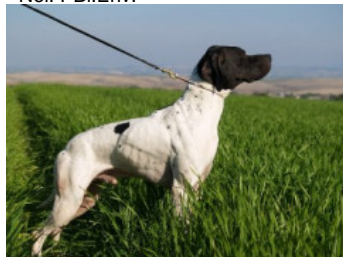

ARISTANI'S KORTES

2013-01-01 (M) LOI LO1337902

Couleur : BIANCO NERO

[fiche affixe](#)

TITAN 2001-07-15 (M) LOI
LO01166881 (CH GQ, CH(IT)T, CH IT) -
BIANCO ARANCIO MASCHERA
CHIUSA E

Père
ARISTANI'S KLEMENT
2008-10-07 (M)

(CH(IT)T)
- Noi. PBI.Env.

PETITE 2002-01-08 (F) LOI
LO0231488 (Ch. Ital. Lav., Camp. Ripr.) -
BIANCO NERO CON TESTA NERA
MACCH

RIBOT DELLA NOCE 1995-04-25 (M)
LOI PT189608 (CHIT, CH GQ, CH(IT)T,
CH(IT)B) - BIANCO NERO MASCHERA
SIMMETRICA