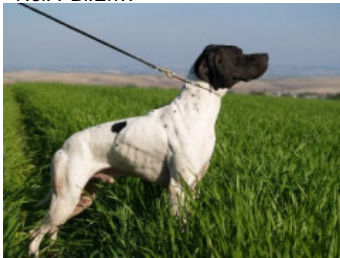

ARISTANI'S KOCOLOCO

2015-05-10 (M) LOI LO15103741

Couleur : BIANCO NERO

[fiche affixe](#)

Père
ARISTANI'S KLEMENT
2008-10-07 (M)

(CH(IT)T)
- Noi. PBI.Env.

TITAN 2001-07-15 (M) LOI
LO01166881 (CH GQ, CH(IT)T) -
BIANCO ARANCIO MASCHERA
CHIUSA E

PETITE 2002-01-08 (F) LOI
LO0231488 (Ch. Ital. Lav., Camp. Ripr.) -
BIANCO NERO CON TESTA NERA
MACCH

RIBOT DELLA NOCE 1995-04-25 (M)
LOI PT189608 (CHIT, CH GQ, CH(IT)T,
CH(IT)B) - BIANCO NERO MASCHERA
SIMMETRICA