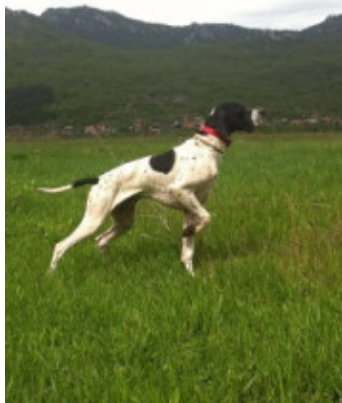

ARISTANI'S KAMPEDA

2017-03-24 (F) LOI LO1780501
Couleur : BIANCO NERO
[fiche affixe](#)

Père
CHARUN DELLA CISA
2014-08-13 (M)
LOI LO14145457
- Noi. PBI.Env.

BILL DELLA STECCAIA 2011-08-31
(M) LOI LO11151902 - Noi. PBI.Env.

USA DELLA CISA 2009-11-10 (F) LOI
LO10135772 - BIANCO ARANCIO
MASCHERA APERTA M

VENTO DEL FRANGIO 1994-07-30
(M) LOI LO0551732 (CH) - BIANCO
NERO MASCHERA SIMMETRICA

PRUNILLA DELLA CISA 2007-11-29
(F) LOI LO08118157 - BIANCO
ARANCIO MASCHERA CRANIO F