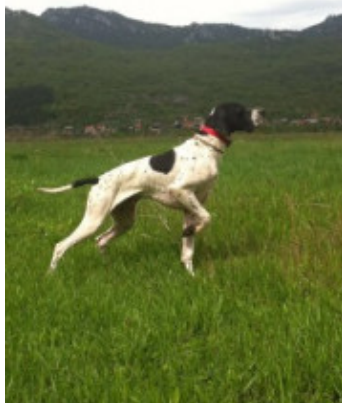

**ARISTANI'S KARALIS**

2017-03-24 (F) LOI LO1780499  
Couleur : BIANCO NERO  
[fiche affixe](#)

Père  
[CHARUN DELLA CISA](#)  
2014-08-13 (M)  
LOI LO14145457  
- Noi. PBI.Env.

[BILL DELLA STECCAIA](#) 2011-08-31  
(M) LOI LO11151902 - Noi. PBI.Env.

[USA DELLA CISA](#) 2009-11-10 (F) LOI  
LO10135772 - BIANCO ARANCIO  
MASCHERA APERTA M

[VENTO DEL FRANGIO](#) 1994-07-30  
(M) LOI LO0551732 (CH) - BIANCO  
NERO MASCHERA SIMMETRICA

[PRUNILLA DELLA CISA](#) 2007-11-29  
(F) LOI LO08118157 - BIANCO  
ARANCIO MASCHERA CRANIO F