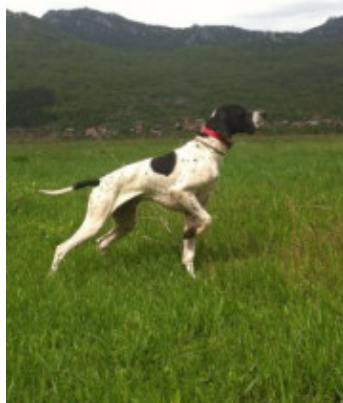

**ARISTANI'S KJERRO**

2017-03-24 (M) LOI LO1780496

Couleur : BIANCO NERO

[fiche affixe](#)

Père

[CHARUN DELLA CISA](#)

2014-08-13 (M)

LOI LO14145457

- Noi. PBI.Env.

[BILL DELLA STECCAIA](#) 2011-08-31  
(M) LOI LO11151902 - Noi. PBI.Env.[USA DELLA CISA](#) 2009-11-10 (F) LOI  
LO10135772 - BIANCO ARANCIO  
MASCHERA APERTA M[VENTO DEL FRANGIO](#) 1994-07-30  
(M) LOI LO0551732 (CH) - BIANCO  
NERO MASCHERA SIMMETRICA[PRUNILLA DELLA CISA](#) 2007-11-29  
(F) LOI LO08118157 - BIANCO  
ARANCIO MASCHERA CRANIO F[TITAN](#) 2001-07-15 (M) LOI  
LO01166881 (CH GQ, CH(IT)T) -  
BIANCO ARANCIO MASCHERA  
CHIUSA E[INES DELLA CISA](#) 1995-04-10 (F)  
LOI LO0680997 - BIANCO ARANCIO  
MASCHERA CRANIO F[RIBOT DELLA NOCE](#)  
1995-04-25 (M) LOI  
PT189608 (CHIT, CH  
GQ, CH(IT)T, CH(IT)B) -  
BIANCO NERO  
MASCHERA SIMMETRICA[BRENDA DEL FRANGIO](#) 2001-04-18  
(F) LOI LO01165100 - BIANCO  
ARANCIO MASCHERA SIMMETRI[ANTER](#) 2002-09-13  
(M) LOI LO03624  
(CH(IT)B) - BIANCO  
ARANCIO[HORA DELLA CISA](#)  
2005-06-16 (F) -  
BIANCO ARANCIO  
MASCHERA CRANIO  
F[RIBOT DELLA NOCE](#)  
1995-04-25 (M) LOI  
PT189608 (CHIT, CH  
GQ, CH(IT)T, CH(IT)B) -  
BIANCO NERO  
MASCHERA SIMMETRICA[JAGA](#) 1998-02-20 (F)  
LOF 98137098 -  
BIANCO NERO[PECK DELLA CISA](#) 1986-01-19 (M)  
LOI PT138948 - MASCHERA  
CRANIO FACCIALE SIMM.CO[INKA DELLA CISA](#) 1992-07-01 (F)  
LOI PT177162 - BIANCO ARANCIO  
MASCHERA CRANIO F