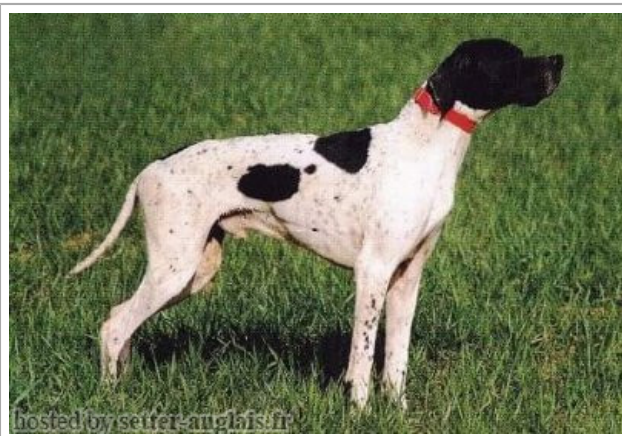

RENO DEL SOLE

1990-11-02 (M) LOI LO0131486

Couleur : BIANCO ARANCIO MASCHERA SIMMETRI / Titres : CH IB
[fiche affixe](#)

Mère MUTINENSIS SISSI 1980-04-15 (F) LOI LO00107130 - B.CO E ARANCIO MASCHERA APERTA	MUTINENSIS BLITZ 1976-06-16 (M) LOI PT068889 - BIANCO ARANCIO MASCHERA FACCIALE	inconnu	inconnu
		MUTINENSIS ESTER 1972-04-08 (F) LOI PT039240	TINO BOGAS 1965-04-18 (M) LOI PT009143
		CH.INT. MUTINENSIS MORO (M) LOI PT049741 - BIANCO NERO	CLASTIDIUM ISLO (M) LOI PT10266 (CH) - BIANCO ARANCIO
		MUTINENSIS NELLY 1977-06-15 (F) LOI PT076401 - BIANCO NERA.MASCHERA CHIUSA.MACC	MUTINENSIS LENA 1967-03-23 (F) LOI PT004036
Mère MIS DELLA MARCIOLA CH RIP 1986-01-13 (F) LOI PT141267 (Camp. Ripr.) - BIANCA ARANCIO	VIDOC DELLA MARCIOLA 1979-07-24 (M) LOI PT103465 - BIANCO ARANCIO	CORÀ 1973-05-30 (F) LOI PT046034 - XX	MUTINENSIS CAMBRONNE 1971-08-22 (M) LOI PT033125
		VELENO DELLA MARCIOLA 1977-01-10 (M) LOI PT070975 - BIANCO ARANCIO TOPPATO	inconnu
		GIUNONE DELLA MARCIOLA 1971-06-07 (F) LOI PT031281	inconnu
		FAR D'ALERIA 1977-05-15 (M) LOI PT074338 - BIANCO ARANCIO RADICE CODA ORECC	TIUBA DELLA MARCIOLA 1967-08-15 (F) LOI PT008087
		STAR 1983-03-25 (F) LOI PT123476 - MASCHERA ARANCIO SIMMETRICA MACC	CLOD D ALERIA 1971-07-21 (M) LOI PT033365
		LADY 1975-03-30 (F) LOI PT058924	NORY DEL VENTASSO 1971-07-02 (F) LOI PT031716
		BREDBJERGAARDS RANTER 1970-08-31 (M) LOI PT033834	MISA DELLA MARCIOLA 1971-07-07 (F) LOI PT033221

Eleveur : GEMINIANI IVO / Propriétaire : GEMINIANI IVO

Tatouage : 0EG41

Estimation des points au pédigrée : 24