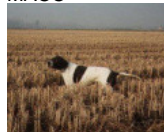

EDY 1991-08-04 (F) LOI PT171935 -
BIANCO NERO MASCHERA GRANDI
MACC