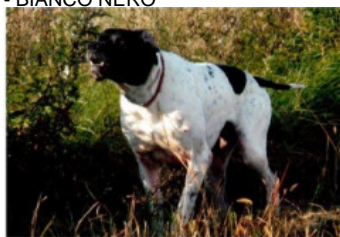

ARISTANI'S KLIPPER

2009-02-20 (M) LOI LO1020985

Couleur : BIANCO NERO

[fiche affixe](#)

Père

[ARISTANI'S KINNON](#)

2005-05-17 (M)

LOI LO05117816

(Ch. Ital. Lav.)

- BIANCO NERO