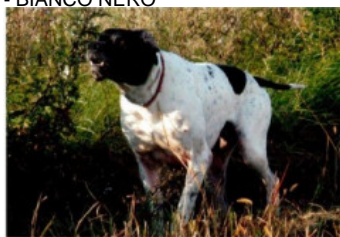

ARISTANI'S KRIOS

2009-02-20 (M) LOI LO1020986

Couleur : BIANCO NERO

[fiche affixe](#)

Père

[ARISTANI'S KINNON](#)

2005-05-17 (M)

LOI LO05117816

(Ch. Ital. Lav.)

- BIANCO NERO