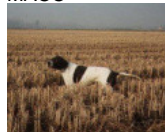

**AMOA DEL VENTO**  
1984-08-17 (F) LOI  
PT132884 (Camp.  
Ripr.) - BIANCO E  
NERO MASCHERA

PICCHIETT

**EDY** 1991-08-04 (F) LOI PT171935 -  
BIANCO NERO MASCHERA GRANDI  
MACC

**IPPOCRATE DEL VENTO**  
1982-08-31 (M)  
LOI PT119471  
(Camp. Ripr.) -