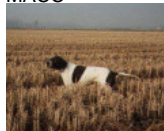

EDY 1991-08-04 (F) LOI PT171935 -
BIANCO NERO MASCHERA GRANDI
MACC