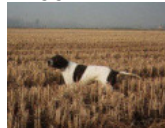

CLAVARENSIS BRAVA

2003-01-30 (F) LOI LO0343945

Couleur : BIANCO NERO

[fiche affixe](#)

Père

[CAL](#)

1999-08-30 (M)

LOI LO009306

(CH GQ) HD-A

- BIANCO NERO

[RIBOT DELLA NOCE](#) 1995-04-25 (M)
LOI PT189608 (CHIT, CH GQ, CH(IT)T,
CH(IT)B) - BIANCO NERO MASCHERA
SIMMETRICA

[CARIDDI DEL VENTO](#) 1987-11-22
(M) LOI PT153233 (CHIT CHINT) -
BIANCO ARANCIO
MASCHERA ORECCHIE

[ASTOR DELLA MARCIOLA](#)
1982-11-30 (M) LOI PT126190 -
BIANCO NERO

[AMOA DEL VENTO](#)
1984-08-17 (F) LOI
PT132884 (Camp.
Ripr.) - BIANCO E
NERO MASCHERA

PICCHIETT

[EDY](#) 1991-08-04 (F) LOI PT171935 -
BIANCO NERO MASCHERA GRANDI
MACC

[IPPOCRATE DEL VENTO](#)
1982-08-31 (M)
LOI PT119471

(Camp. Ripr.) -
BIANCO E NERO TESTA DI MORO
MACC

[CLASTIDIUM FRINE](#) 1984-07-05 (F)
LOI PT130378 - BIANCO ARANCIO
STELLA IN FRONTE

[AKIM](#) 1988-08-13 (M)
LOI PT155218 (CH GQ,
Ch. Int. Lav.) - BIANCO
NERO

[ELLA DI TORRE BRENCOLA](#)
1996-05-19 (F) LOI PT195463 (Camp.
Ripr.) - BIANCO NERO
PICCHIETTATO MASCHER

[BONITO](#) 1992-07-14 (M) LOI
PT177062 (CH GQ, Ch. Int. Lav.) -
BIANCO NERO MASCHERA CHIUSA
PUNT

[PERLINA](#) 1985-06-12 (F) LOI
PT136895 - B.ARANCIO CON
MASCHERA REG.MACCH

[TETI DI TORRE BRENCOLA](#)
1990-10-23 (F) LOI PT168678 -
BIANCO ARANCIO MASCHERA
APERTA M

[LOLITO](#) 1985-06-12 (M) LOI
PT136892 - B.NERO MASCHERA
CHIUSA CON STELL

[SWEET DI TORRE BRENCOLA](#)
1988-02-17 (F) LOI PT151748 -
BIANCO ARANCIO ORECCHIE
ARANCIO