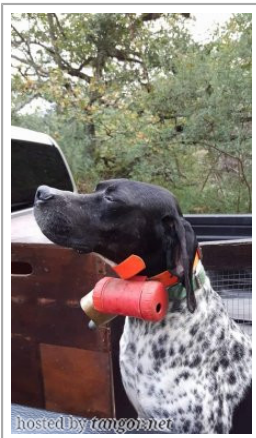

DIVA

2013-10-27 (F) LOI LO1410832
Couleur : BIANCO NERO

hosted by tangor.net

RIBOT DELLA NOCE 1995-04-25 (M)
LOI PT189608 (CHIT, CH GQ, CH(IT)T,
CH(IT)B) - BIANCO NERO MASCHERA
SIMMETRICA

Père
CLASTIDIUM ZERO
2004-09-29 (M)
LOI LO0515412
(Ch. Ital. Lav., CH GQ, Ch. Int. Lav.)
- BIANCO NERO